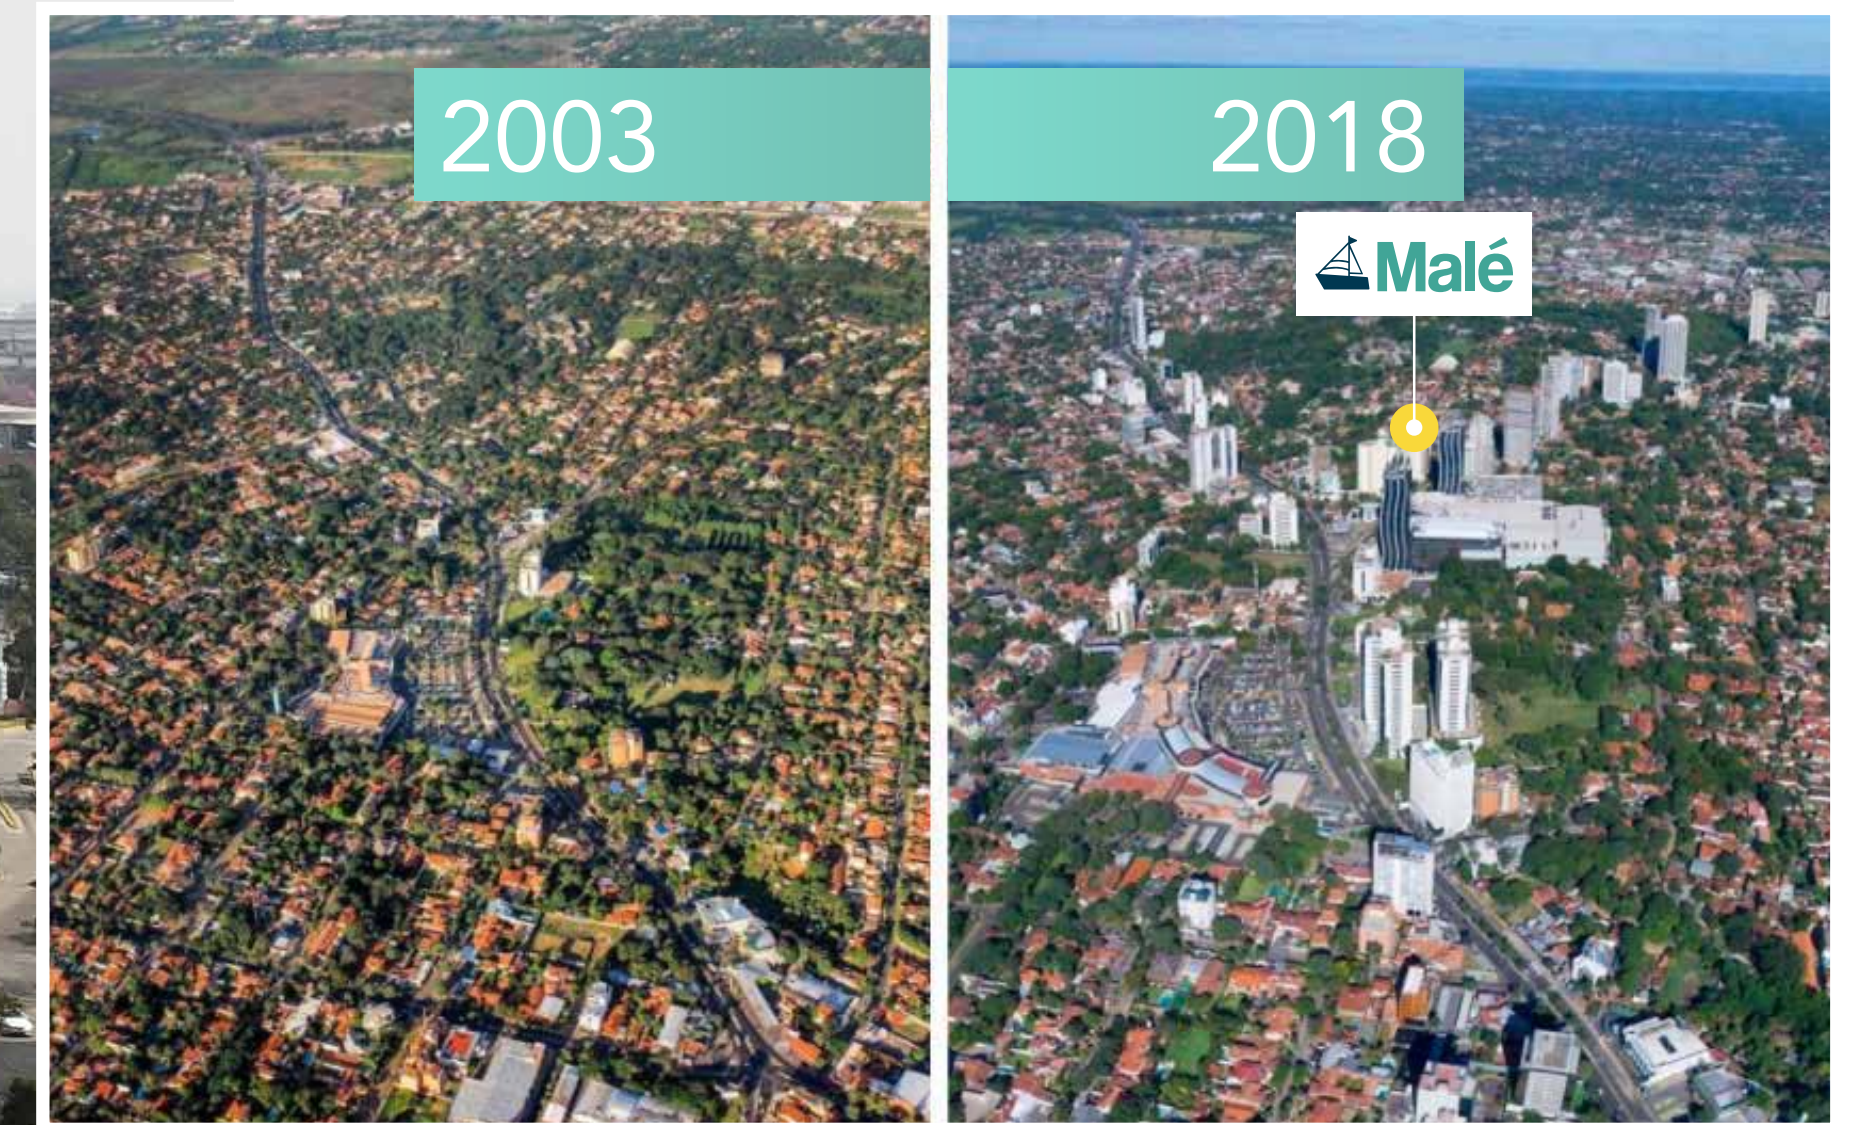

Malé

Un lugar donde los elementos se integran para sentir que llegar a casa es transportarse a una isla paradisíaca.

EDIFICIO BOUTIQUE

Malé forma parte de la línea de edificios boutique **Oceanía**.

Su diseño está inspirado en los colores de las islas paradisíacas: tonos turquesa, maderas claras, ambientes amplios e iluminados, que te harán sentir que llegar a casa es transportarte a la magia de las Maldivas.

15 unidades

11 cocheras

Una torre de seis pisos

Amenities en Rooftop

Vista desde la terraza

YCUÁ SATI

En el corazón del centro financiero de Asunción

En los últimos 20 años, la zona ha presentado un gran desarrollo a nivel inmobiliario y comercial, posicionándose como una de las zonas más importantes del país, donde se encuentran grandes íconos del mundo de los negocios y el real estate.

El lugar ideal para vivir o invertir.

A pasos de la Av. Santa Teresa, World Trade Center e importantes shoppings, universidades y colegios

Cptán. Miranda 1681

Malé
by Continents

Unidades

*Calidad constructiva, espacios amplios,
y finas terminaciones.*