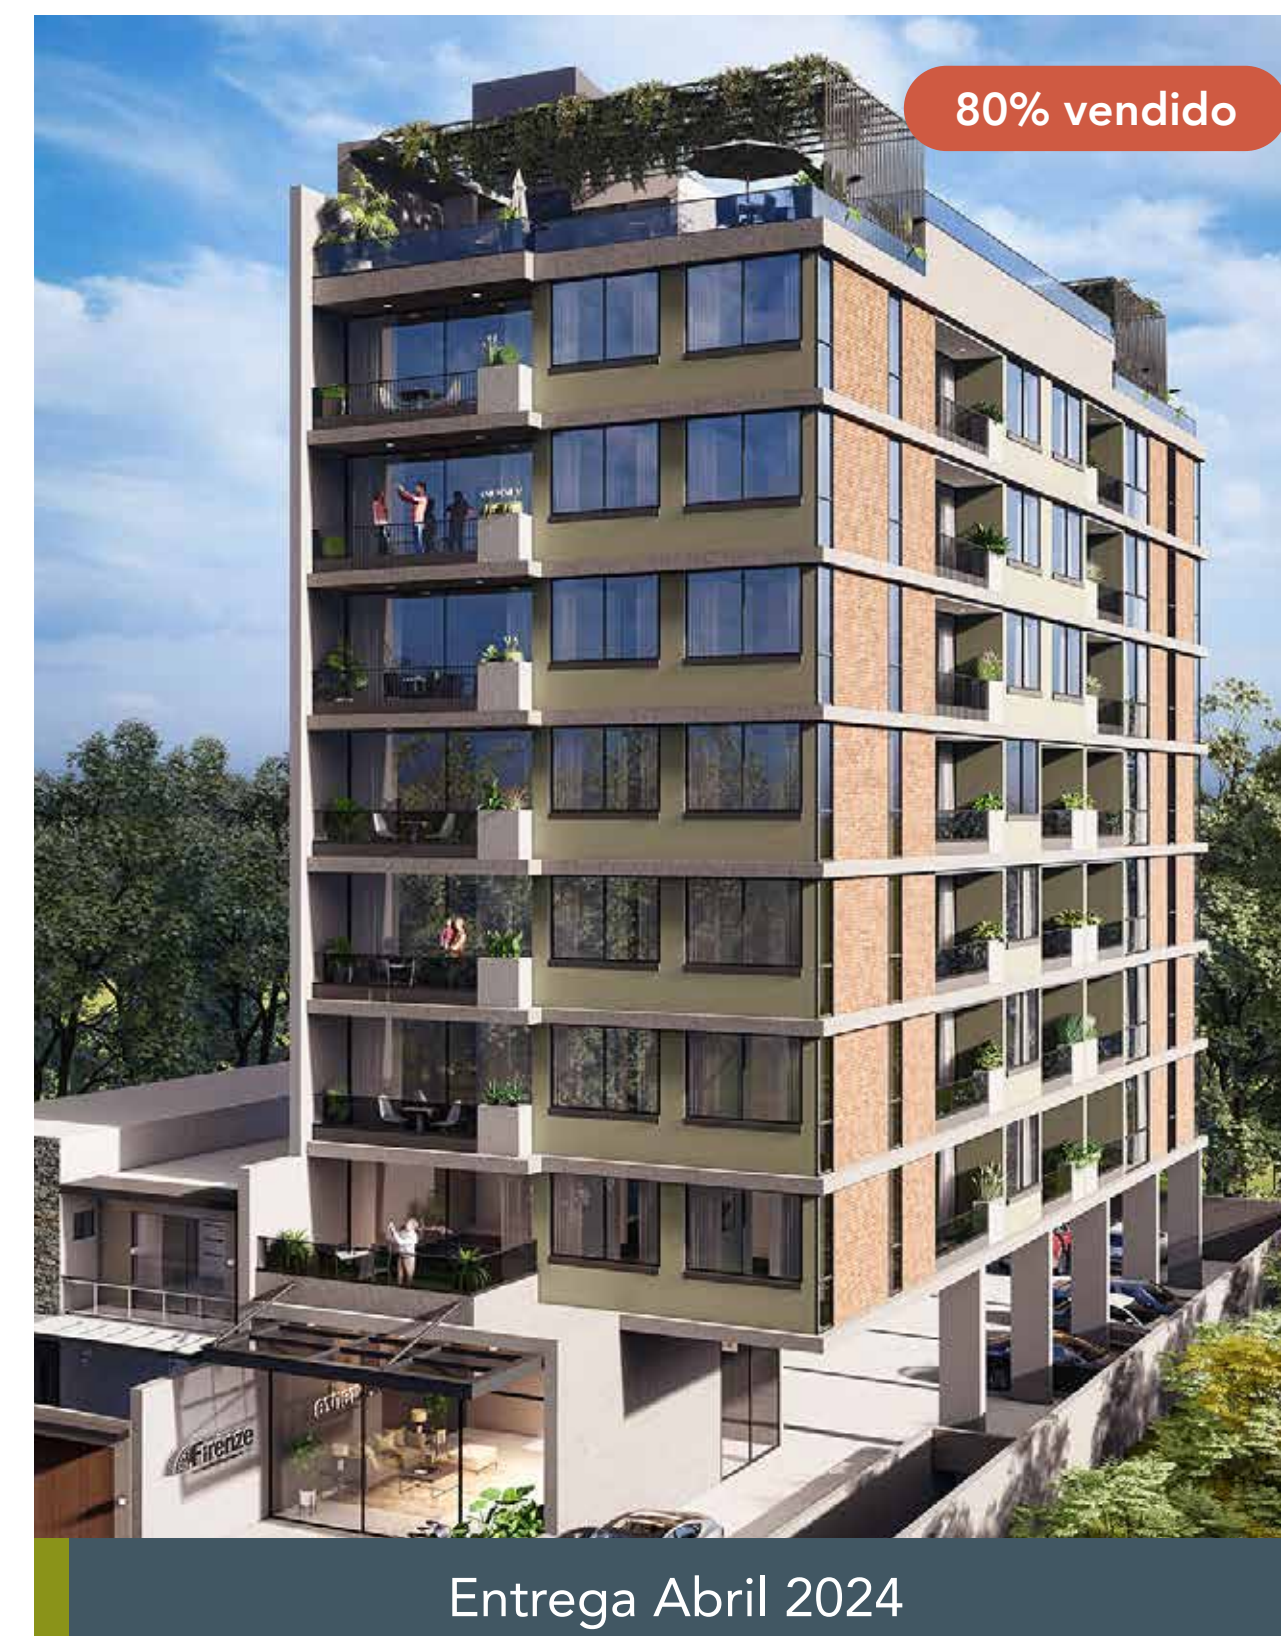

Malé

Un lugar donde los elementos se integran para sentir que llegar a casa es transportarse a una isla paradisíaca.

EDIFICIO BOUTIQUE

Malé forma parte de la línea de edificios boutique **Oceanía**.

Su diseño está inspirado en los colores de las islas paradisíacas: tonos turquesa, maderas claras, ambientes amplios e iluminados, que te harán sentir que llegar a casa es transportarte a la magia de las Maldivas.

15 unidades

11 cocheras

Una torre de seis pisos

Amenities en Rooftop

Vista desde la terraza

YCUÁ SATI

En el corazón del centro financiero de Asunción

En los últimos 20 años, la zona ha presentado un gran desarrollo a nivel inmobiliario y comercial, posicionándose como una de las zonas más importantes del país, donde se encuentran grandes íconos del mundo de los negocios y el real estate.

Inicio de obra: Julio 2022

DESARROLLOS EN PARAGUAY

Entrega Agosto 2022

En construcción

Entrega Abril 2024

En construcción

Capitán Emeterio Miranda 1681. Asunción, Paraguay.

www.male.com.py